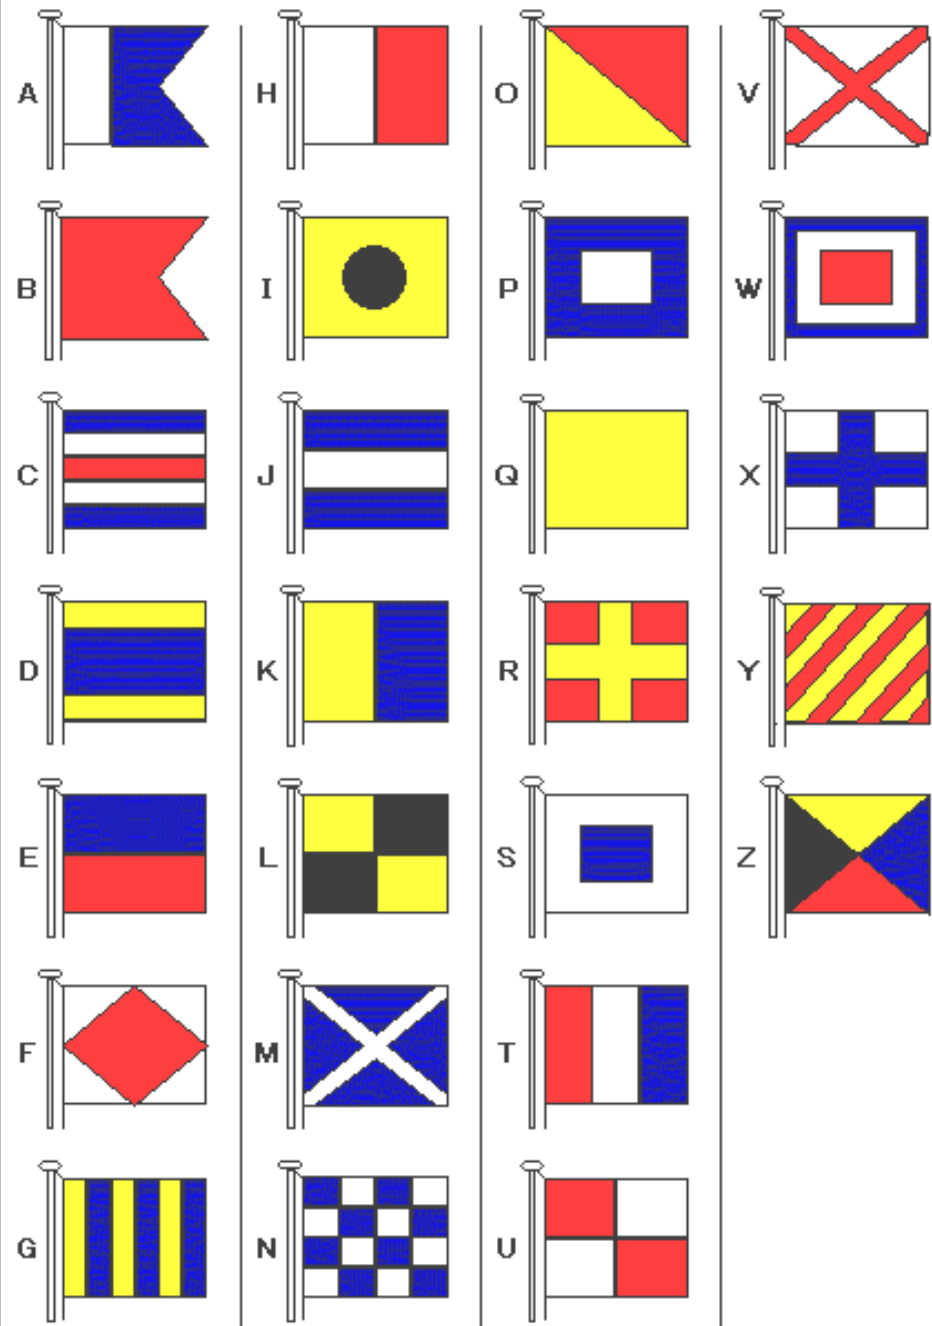

スタート 方位と距離を掲示

- ① 5分前: クラス旗↑ピンク 音響1声(予告信号)
- ② 4分前: P旗↑ 音響1声(準備信号) 
- ③ 1分前: P旗↓ 音響1声 
- ④ スタート: クラス旗↓ 音響1声

スタートラインはスタート信号後4分で消滅

スタート延期 AP旗↑ 音響2声

次のスタートはAP旗↓1分後に予告信号

リコール X旗↑ 音響1声

ゼネリコ 第1代表旗↑ 音響2声

再スタートは第1代表旗↓1分後に予告信号

コース変更 上マークのみ レグ手前 下マーク直近でC旗↑ 反復音響 新しい方位の掲示

コース短縮 S旗↑ 音響2声

S旗を掲揚した船と直近のマークがフィニッシュライン

アルファベット旗

数字旗 (Numeral pendants)

代表旗 (Substitutes)

回答旗

(Code and answering pendant)