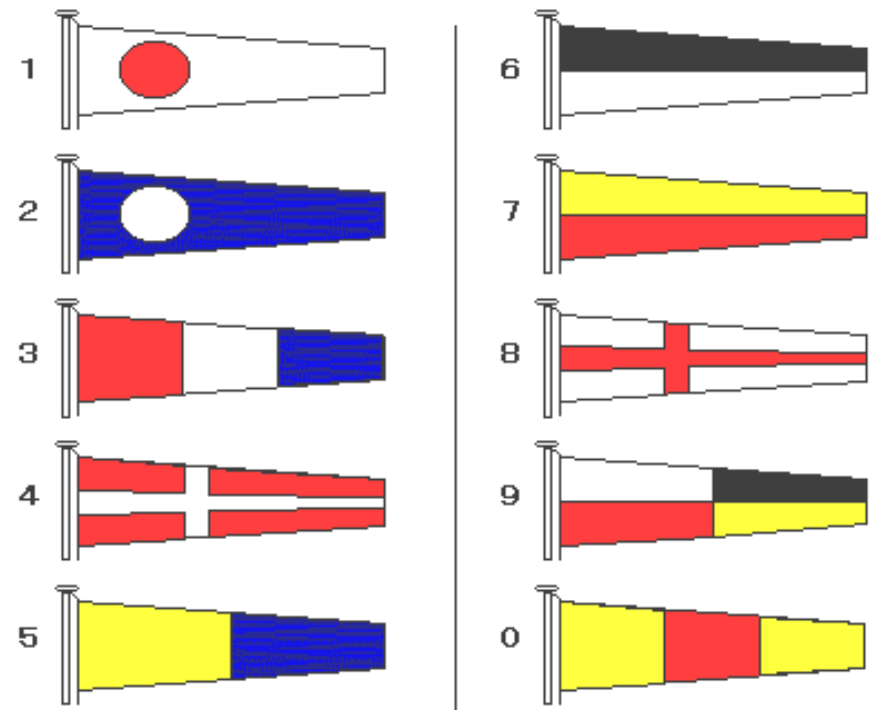

コース変更 上マークのみ レグ手前 下マーク直近でC旗↑ 反復音響 新しい方位の掲示

コース短縮 S旗↑ 音響2声

S旗を掲揚した船と直近のマークがフィニッシュライン

アルファベット旗

数字旗 (Numeral pendants)

代表旗 (Substitutes)

回答旗

(Code and answering pendant)