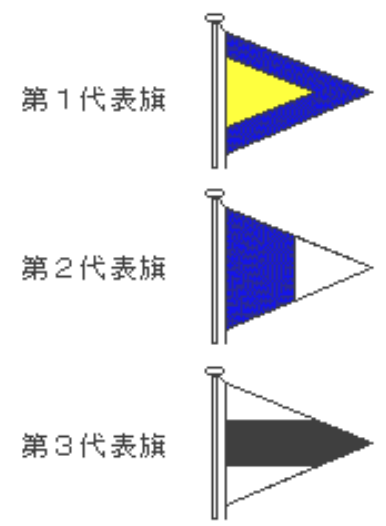

スタート 方位と距離を掲示

- ① 5分前: クラス旗↑ピンク 音響1声(予告信号)
- ② 4分前: P旗↑ 音響1声(準備信号) 
- ③ 1分前: P旗↓ 音響1声 
- ④ スタート: クラス旗↓ 音響1声

スタートラインはスタート信号後4分で消滅

スタート延期 AP旗↑ 音響2声

次のスタートはAP旗↓1分後に予告信号

リコール X旗↑ 音響1声

ゼネリコ 第1代表旗↑ 音響2声

再スタートは第1代表旗↓1分後に予告信号

コース変更 上マークのみ レグ手前 下マーク直近でC旗↑ 反復音響 新しい方位の掲示

コース短縮 S旗↑ 音響2声

S旗を掲揚した船と直近のマークがフィニッシュライン

アルファベット旗

数字旗 (Numeral pendants)

代表旗 (Substitutes)

回答旗

(Code and answering pendant)