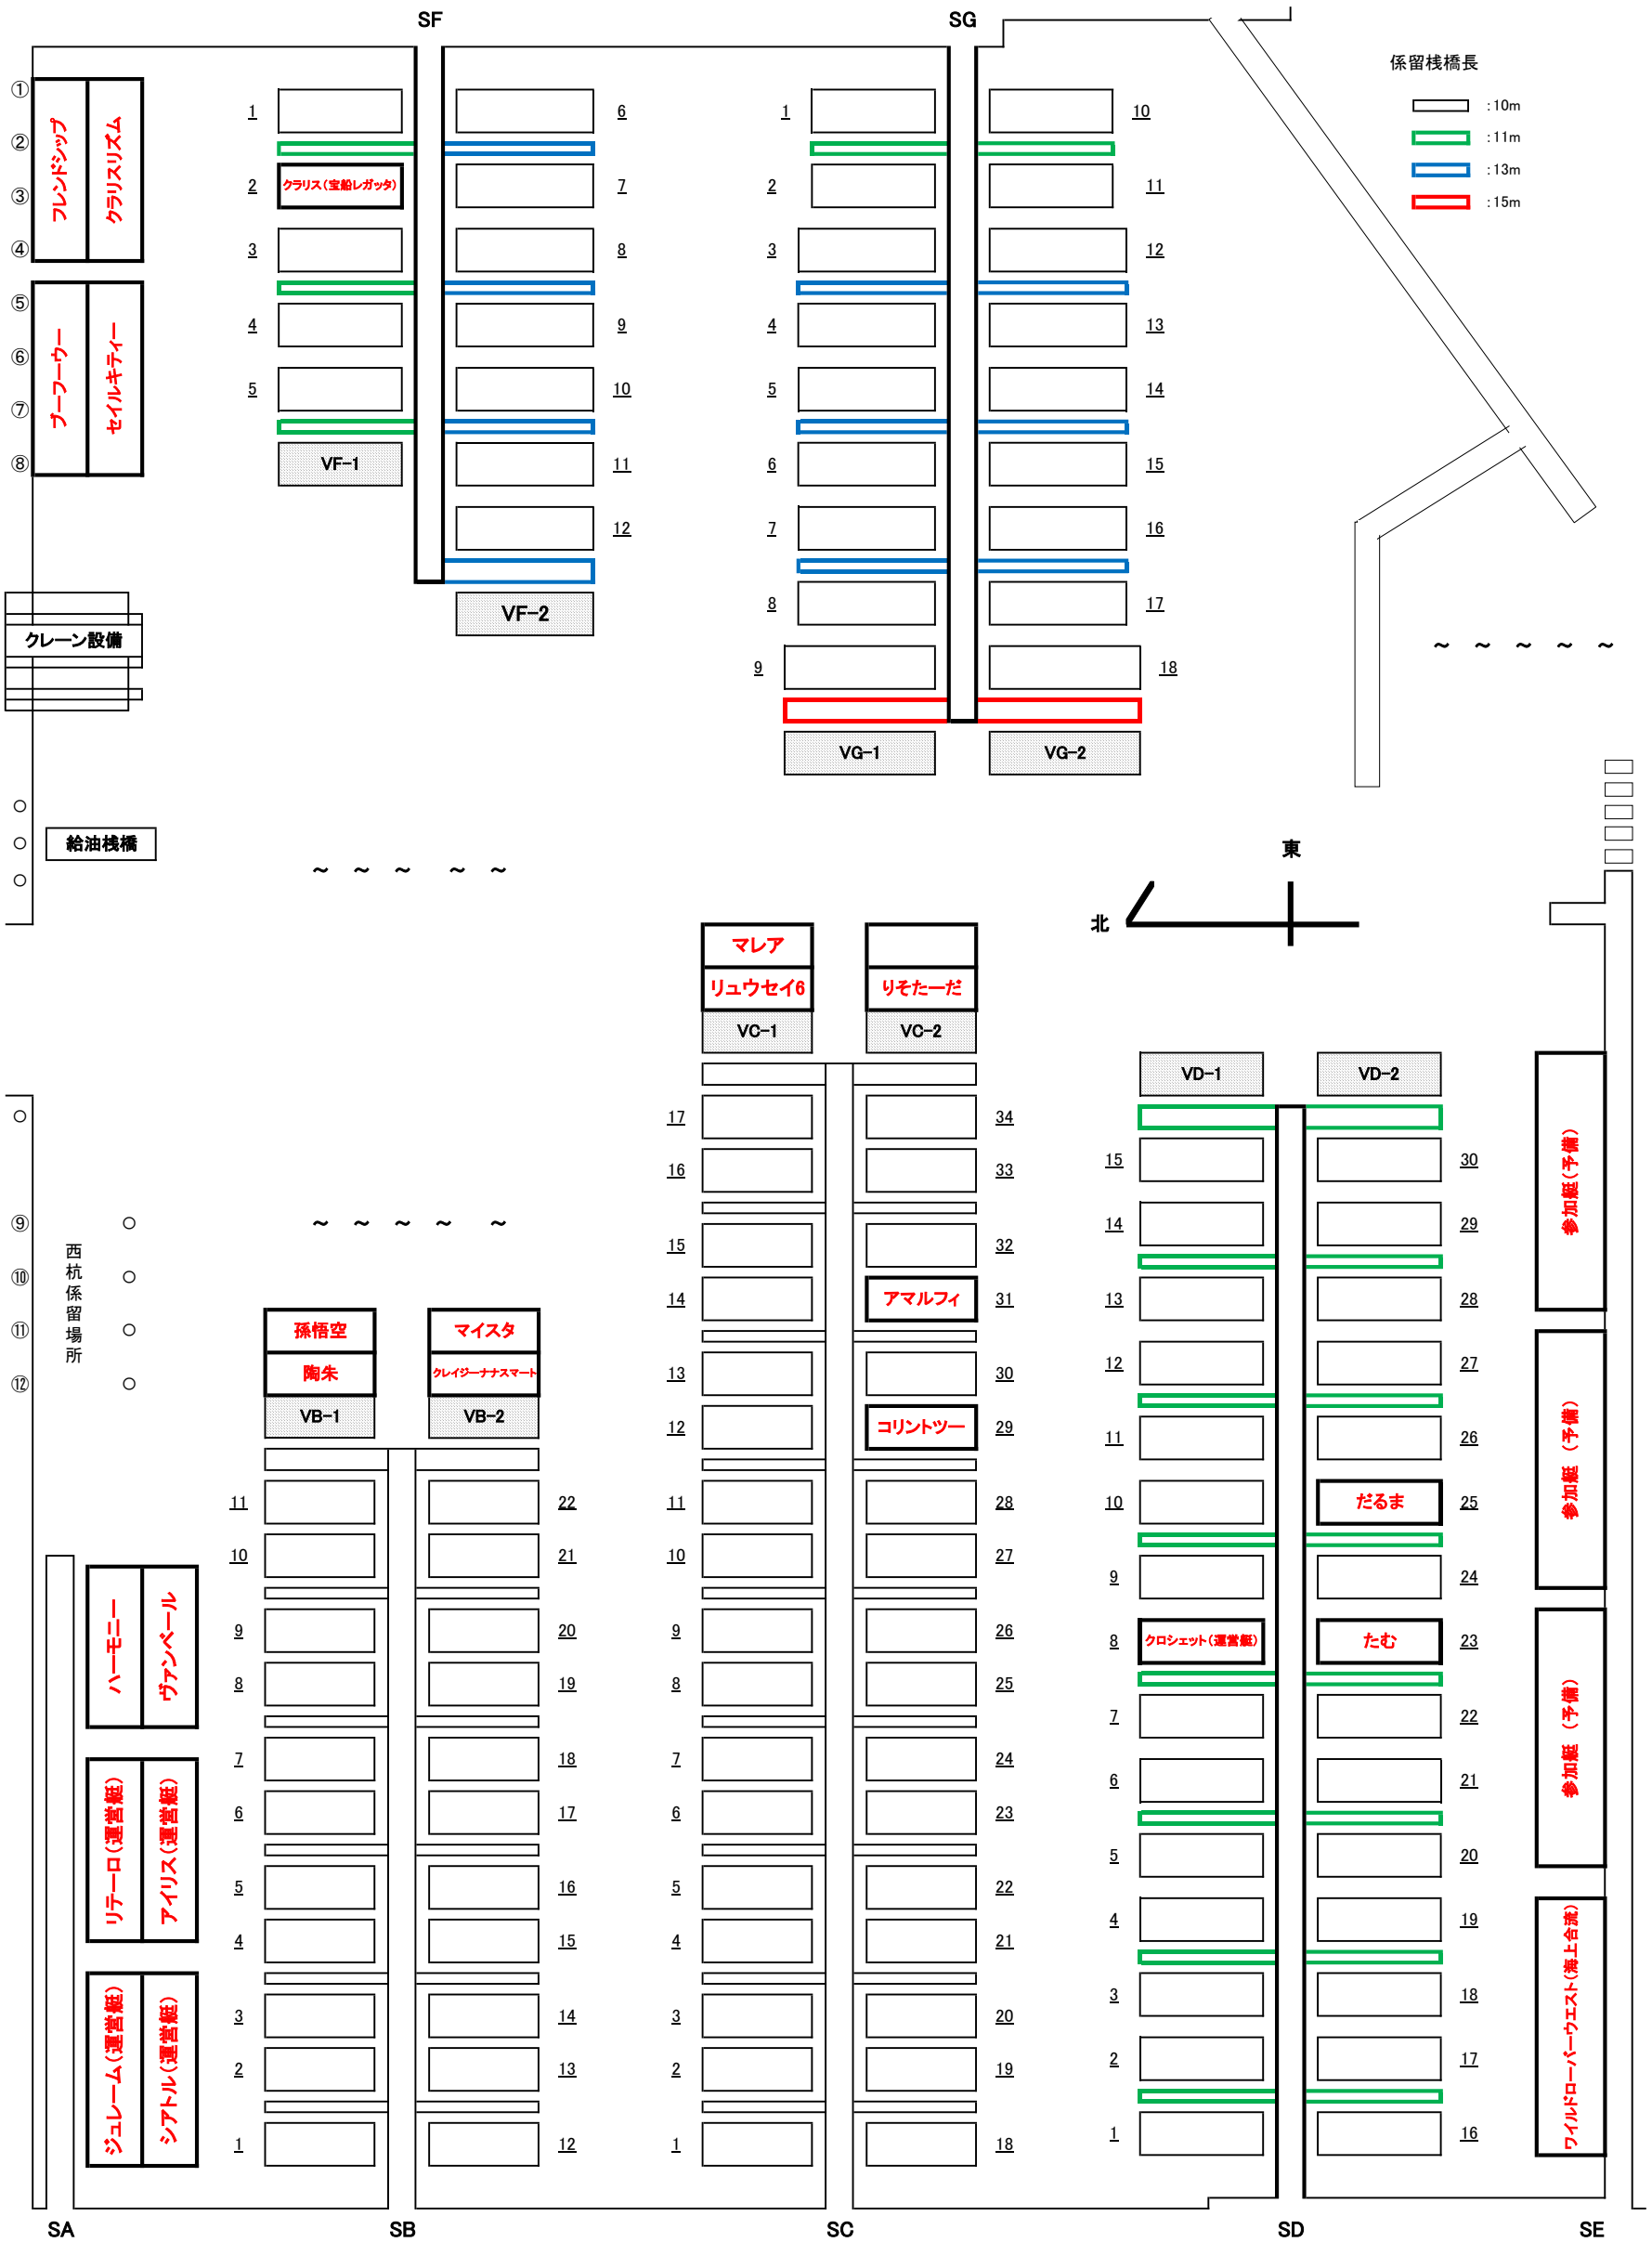

2026神戸まつりヨットレース 外 来 艇 係 留 配 置 (※須磨係留艇は記載していません。須磨係留艇は自艇バースをご使用ください。)

ワイルドローバーウエスト様につきましては、海上合流では、海上合流で承っております。念のために仮係留場所として上記係留場所を確保しております。